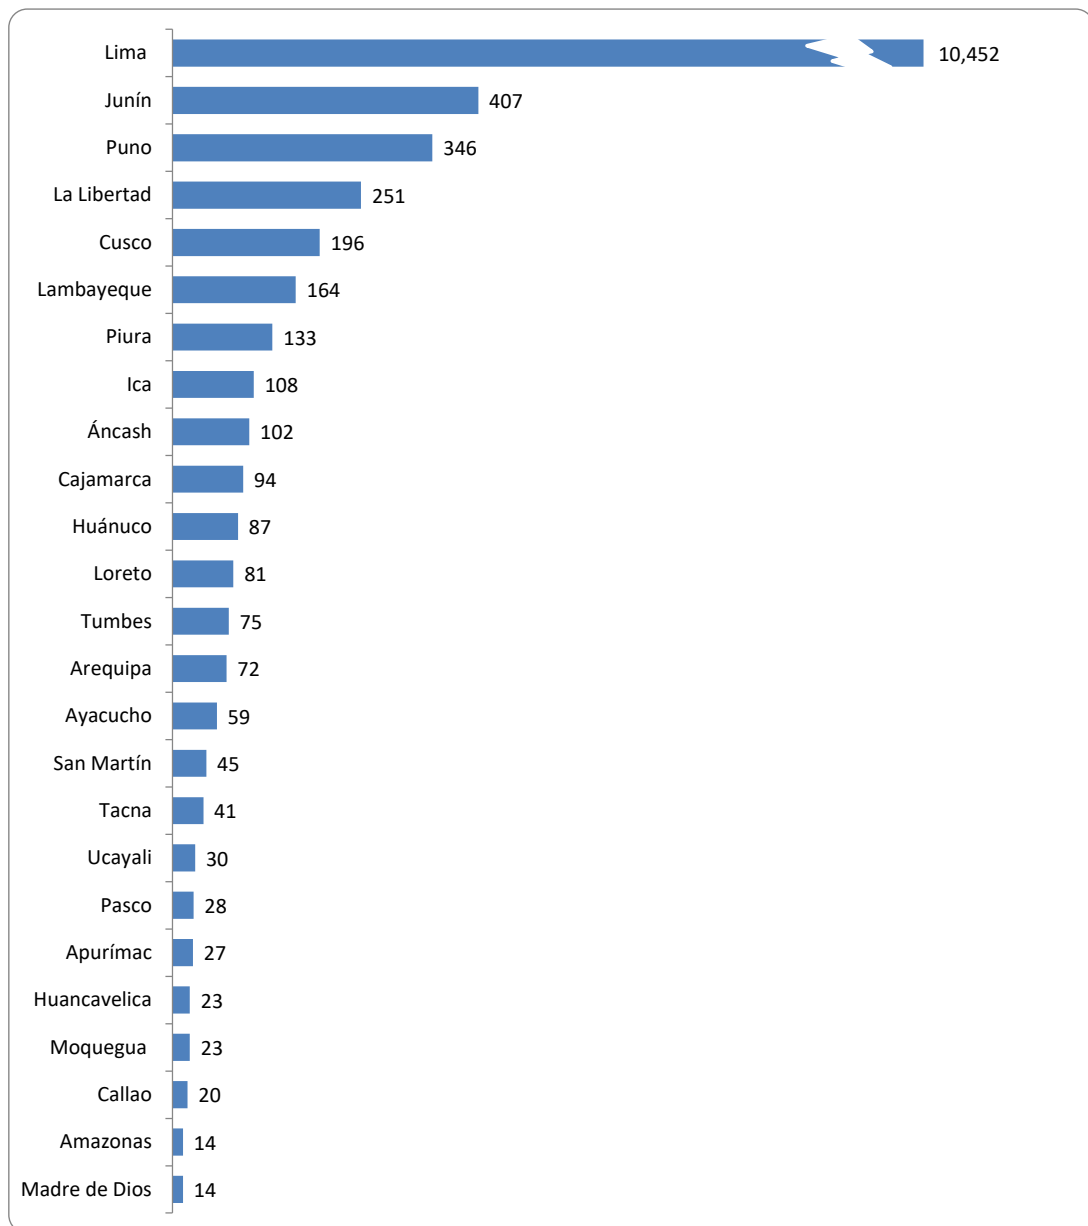

PRODUCCIÓN EDITORIAL POR DEPARTAMENTOS

Cuadro N° 6

DEPARTAMENTOS	MONOGRAFÍAS	P. PERIÓDICAS	M. ESPECIALES	TOTAL	PORCENTAJE
Amazonas	12	2		14	0.10%
Áncash	98	4		102	0.83%
Apurímac	25	1	1	27	0.21%
Arequipa	63	9		72	0.54%
Ayacucho	56	2	1	59	0.48%
Cajamarca	92	2		94	0.78%
Callao	18	2		20	0.15%
Cusco	191	3	2	196	1.62%
Huancavelica	23			23	0.20%
Huánuco	84	3		87	0.71%
Ica	104	4		108	0.88%
Junín	390	7	10	407	3.32%
La Libertad	249	2		251	2.12%
Lambayeque	151	4	9	164	1.28%
Lima	9,466	69	917	10,452	80.48%
Loreto	50		31	81	0.43%
Madre de Dios	14			14	0.12%
Moquegua	23			23	0.20%
Pasco	26	1	1	28	0.22%
Piura	131	1	1	133	1.11%
Puno	332	14		346	2.82%
San Martín	44	1		45	0.37%
Tacna	40		1	41	0.34%
Tumbes	54		21	75	0.46%
Ucayali	26	2	2	30	0.22%
TOTAL	11,762	133	997	12,892	100.00%

Fuente: BNP - Bibliografía peruana 2017

PRODUCCIÓN EDITORIAL POR DEPARTAMENTOS

Gráfico N° 6

Fuente: BNP - Bibliografía peruana 2017