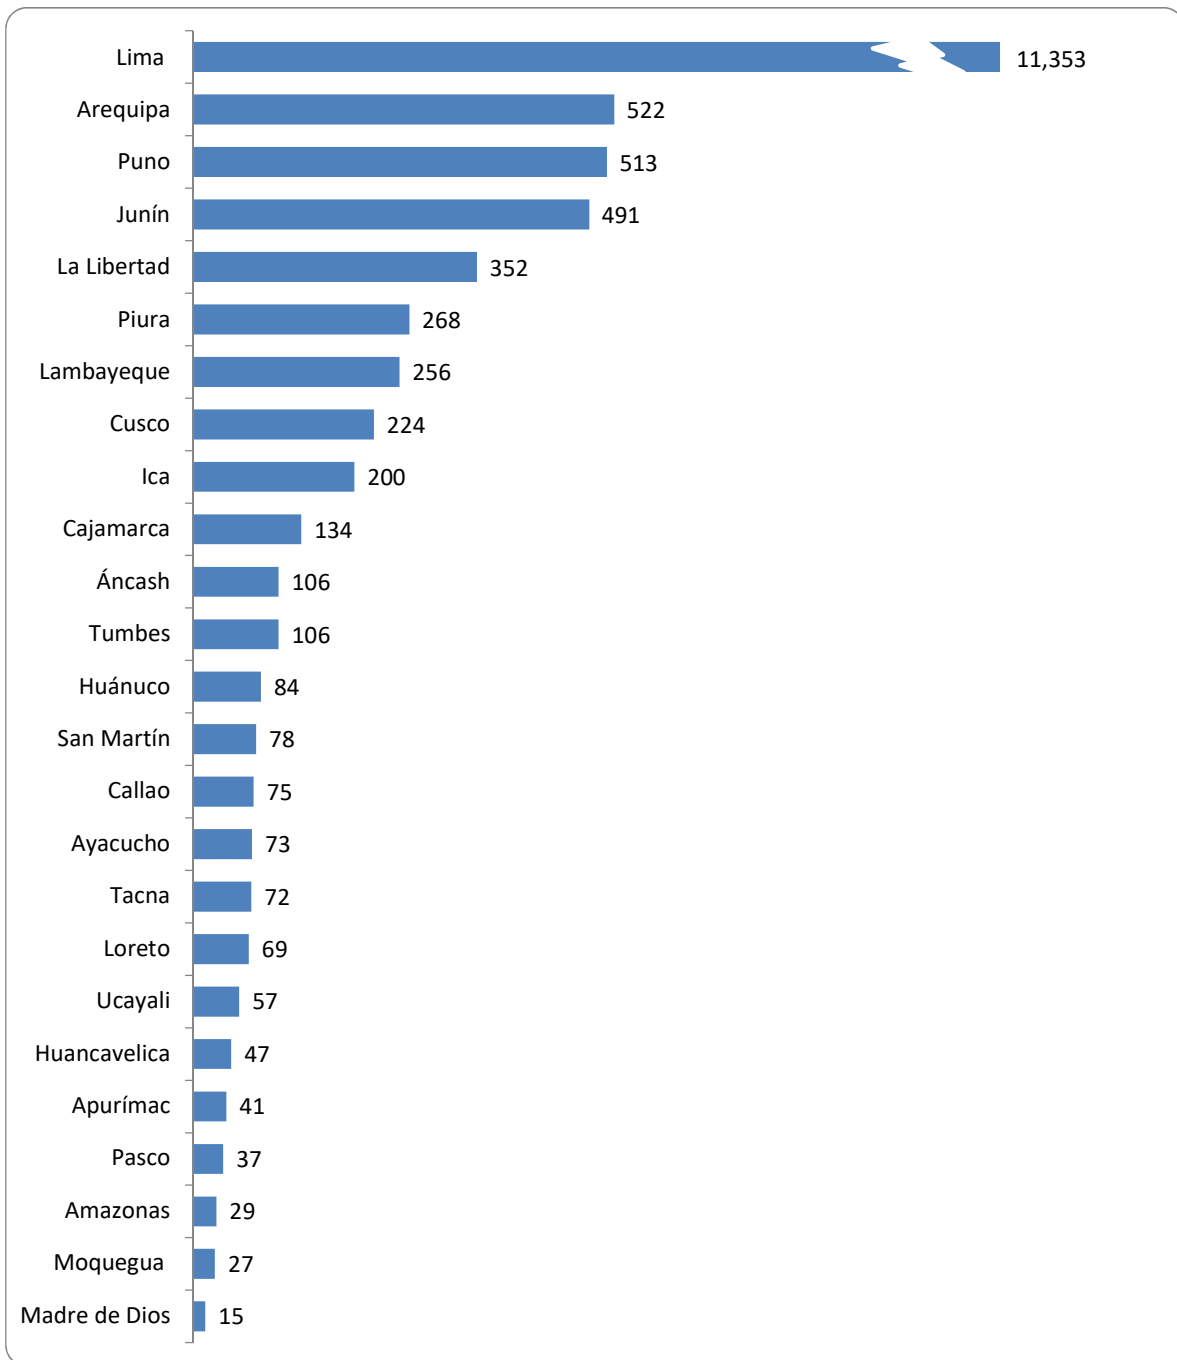

PRODUCCIÓN EDITORIAL POR DEPARTAMENTOS

Cuadro N° 6

DEPARTAMENTOS	MONOGRAFÍAS	P. PERIÓDICAS	M. ESPECIALES	TOTAL	PORCENTAJE
Amazonas	27	2		29	0.19%
Áncash	103	3		106	0.73%
Apurímac	40	1		41	0.28%
Arequipa	512	10		522	3.63%
Ayacucho	69	2	2	73	0.49%
Cajamarca	119	4	11	134	0.84%
Callao	72	3		75	0.51%
Cusco	203	9	12	224	1.44%
Huancavelica	45	2		47	0.32%
Huánuco	82	1	1	84	0.58%
Ica	197	3		200	1.40%
Junín	474	13	4	491	3.36%
La Libertad	343	7	2	352	2.43%
Lambayeque	249	2	5	256	1.77%
Lima	10,360	105	888	11,353	73.46%
Loreto	68	1		69	0.48%
Madre de Dios	14		1	15	0.10%
Moquegua	27			27	0.19%
Pasco	33		4	37	0.23%
Piura	266	1	1	268	1.89%
Puno	496	13	4	513	3.52%
San Martín	78			78	0.55%
Tacna	69	3		72	0.49%
Tumbes	100		6	106	0.71%
Ucayali	56		1	57	0.40%
TOTAL	14,102	185	942	15,229	100.00%

Fuente: BNP - Bibliografía peruana 2018

PRODUCCIÓN EDITORIAL POR DEPARTAMENTOS

Gráfico N° 6

Fuente: BNP - Bibliografía peruana 2018