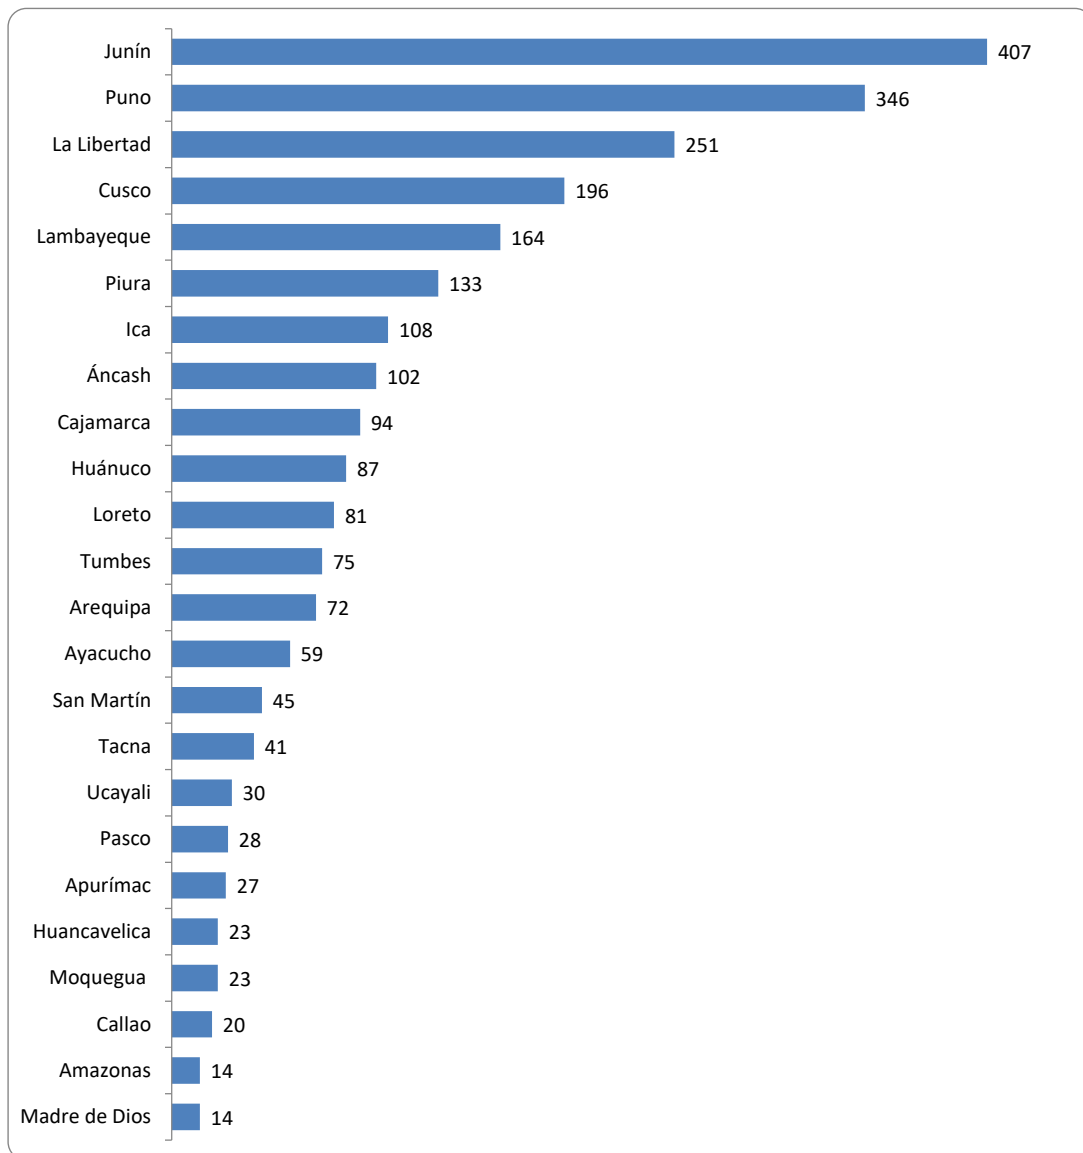

PRODUCCIÓN EDITORIAL POR DEPARTAMENTOS

Cuadro N° 5

DEPARTAMENTOS*	MONOGRAFÍAS	P. PERIÓDICAS	M. ESPECIALES	TOTAL	PORCENTAJE
Amazonas	12	2		14	0.52%
Áncash	98	4		102	4.27%
Apurímac	25	1	1	27	1.09%
Arequipa	63	9		72	2.74%
Ayacucho	56	2	1	59	2.44%
Cajamarca	92	2		94	4.01%
Callao	18	2		20	0.78%
Cusco	191	3	2	196	8.32%
Huancavelica	23			23	1.00%
Huánuco	84	3		87	3.66%
Ica	104	4		108	4.53%
Junín	390	7	10	407	16.99%
La Libertad	249	2		251	10.84%
Lambayeque	151	4	9	164	6.58%
Loreto	50		31	81	2.18%
Madre de Dios	14			14	0.61%
Moquegua	23			23	1.00%
Pasco	26	1	1	28	1.13%
Piura	131	1	1	133	5.71%
Puno	332	14		346	14.46%
San Martín	44	1		45	1.92%
Tacna	40		1	41	1.74%
Tumbes	54		21	75	2.35%
Ucayali	26	2	2	30	1.13%
TOTAL	2,296	64	80	2,440	100.00%

*No incluye Lima

Fuente: BNP - Bibliografía peruana 2017

PRODUCCIÓN EDITORIAL POR DEPARTAMENTOS

Gráfico N° 5

* No incluye Lima

Fuente: BNP - Bibliografía peruana 2017