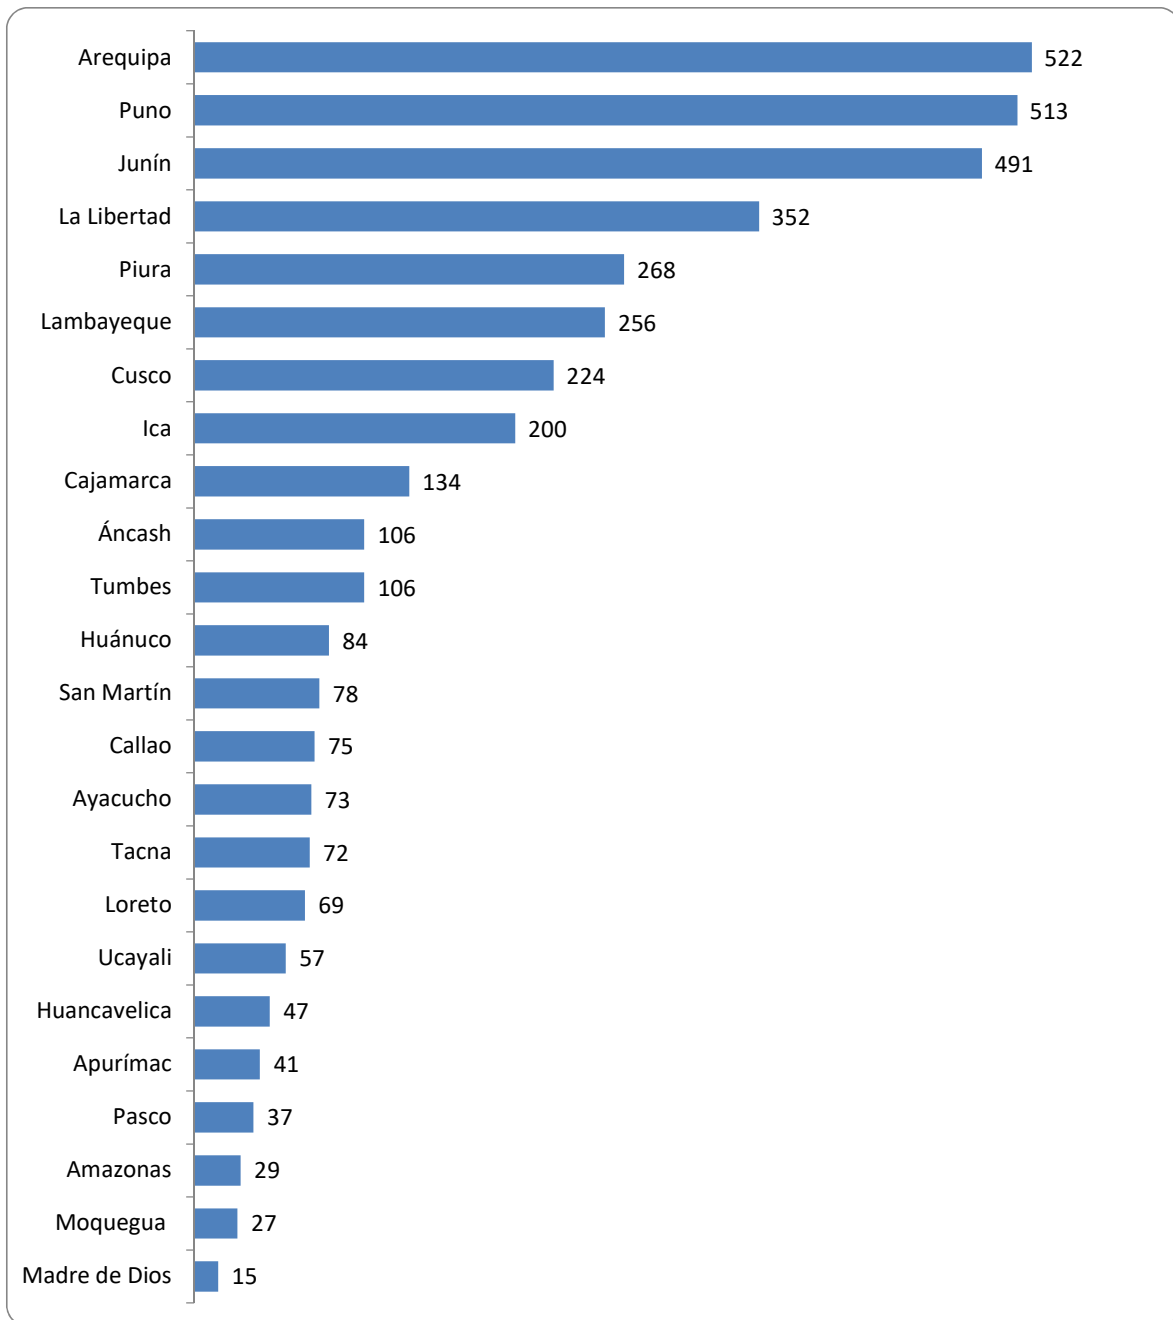

PRODUCCIÓN EDITORIAL POR DEPARTAMENTOS

Cuadro N° 5

DEPARTAMENTOS*	MONOGRAFÍAS	P. PERIÓDICAS	M. ESPECIALES	TOTAL	PORCENTAJE
Amazonas	27	2		29	0.72%
Áncash	103	3		106	2.75%
Apurímac	40	1		41	1.07%
Arequipa	512	10		522	13.68%
Ayacucho	69	2	2	73	1.84%
Cajamarca	119	4	11	134	3.18%
Callao	72	3		75	1.92%
Cusco	203	9	12	224	5.42%
Huancavelica	45	2		47	1.20%
Huánuco	82	1	1	84	2.19%
Ica	197	3		200	5.26%
Junín	474	13	4	491	12.67%
La Libertad	343	7	2	352	9.17%
Lambayeque	249	2	5	256	6.65%
Loreto	68	1		69	1.82%
Madre de Dios	14		1	15	0.37%
Moquegua	27			27	0.72%
Pasco	33		4	37	0.88%
Piura	266	1	1	268	7.11%
Puno	496	13	4	513	13.25%
San Martín	78			78	2.08%
Tacna	69	3		72	1.84%
Tumbes	100		6	106	2.67%
Ucayali	56		1	57	1.50%
TOTAL	3,742	80	54	3,876	100.00%

* No incluye Lima

Fuente: BNP - Bibliografía peruana 2018

PRODUCCIÓN EDITORIAL POR DEPARTAMENTOS

Gráfico N° 5

* No incluye Lima

Fuente: BNP - Bibliografía peruana 2018